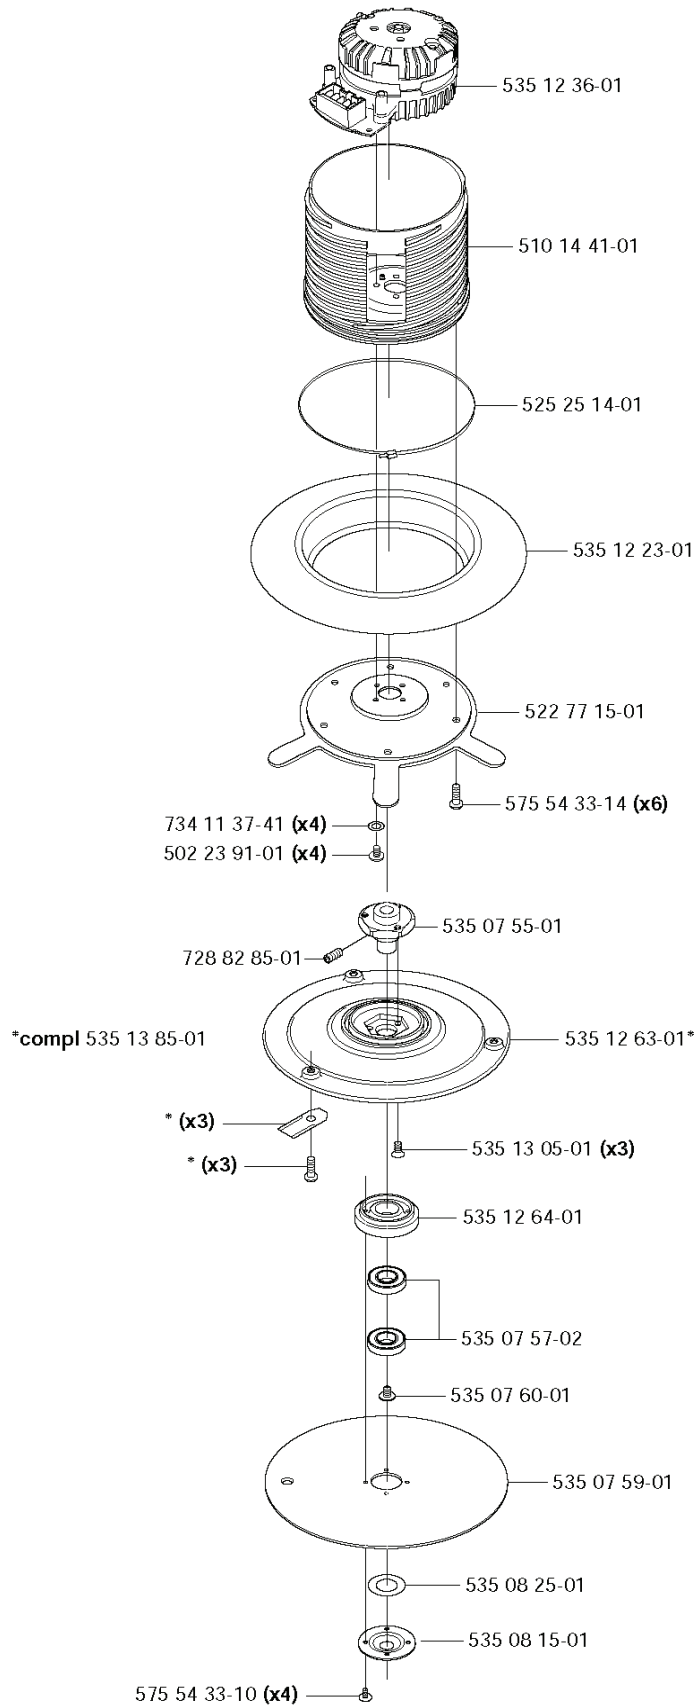

HUSQVARNA - SPARE PARTS CATALOGUE
ROBOTIC LAWN MOWERS: HUSQVARNA AUTOMOWER[®] 230
ACX

Spare parts list

SPARE PARTS LIST

ROBOTIC LAWN MOWERS

HUSQVARNA AUTOMOWER® 230 ACX

D

ROBOTIC LAWN MOWERS

PXM_REF	PXM_PARTNO	DESCRIPTION	PXM_REMARK	QTY.
535 12 23-01	535122301	RUBBER GAITERS		1
510 14 41-01	510144101	MOTOR BOWL		1
535 12 36-01	535123601	MOTOR ASSY		1
525 25 14-01	525251401	TIE WRAP		1
522 77 15-01	522771501	PLATE		1
575 54 33-14	575543314	SCREW		6
502 23 91-01	502239101	SCREW		4
734 11 37-41	734113741	WASHER		4
535 07 55-01	535075501	HUB		1
728 82 85-01	728828501	SCREW IHSETM		1
535 13 85-01	535138501	KIT		1
535 12 63-01	535126301	CUTTING DISC		1
535 12 64-01	535126401	HOUSING		1
535 13 05-01	535130501	SCREW		3
535 08 15-01	535081501	COVER WASHER		1
535 07 60-01	535076001	SCREW		1
535 08 25-01	535082501	GASKET		1
535 07 59-01	535075901	SKID PLATE		1
535 07 57-02	535075702	BALL BEARING		1
535 07 57-02	593080801	BALL BEARING	Tube 50 pcs	1
575 54 33-10	575543310	SCREW		4

E compl 574 90 20-02

ROBOTIC LAWN MOWERS

PXM_REF	PXM_PARTNO	DESCRIPTION	PXM_REMARK	QTY.
535 12 47-02	535124702	COVER		1
574 82 75-01	574827501	BODY		1
544 98 38-07	544983807	WIRING ASSY		1
535 12 44-01	535124401	HUB CAP		1
544 45 41-04	544454104	CIRCUIT BOARD ASSY		1
535 12 87-02	535128702	DIODE LENS		1
510 05 97-02	510059702	CONSOLE ASSY		1
575 54 33-10	575543310	SCREW		2
535 12 85-01	535128501	CONTACT		1
535 12 50-01	535125001	PEN		2
535 12 86-01	535128601	SPRING PLATE		2
575 23 16-01	575231601	CHARGING PLATE		1
575 54 33-14	575543314	SCREW		4