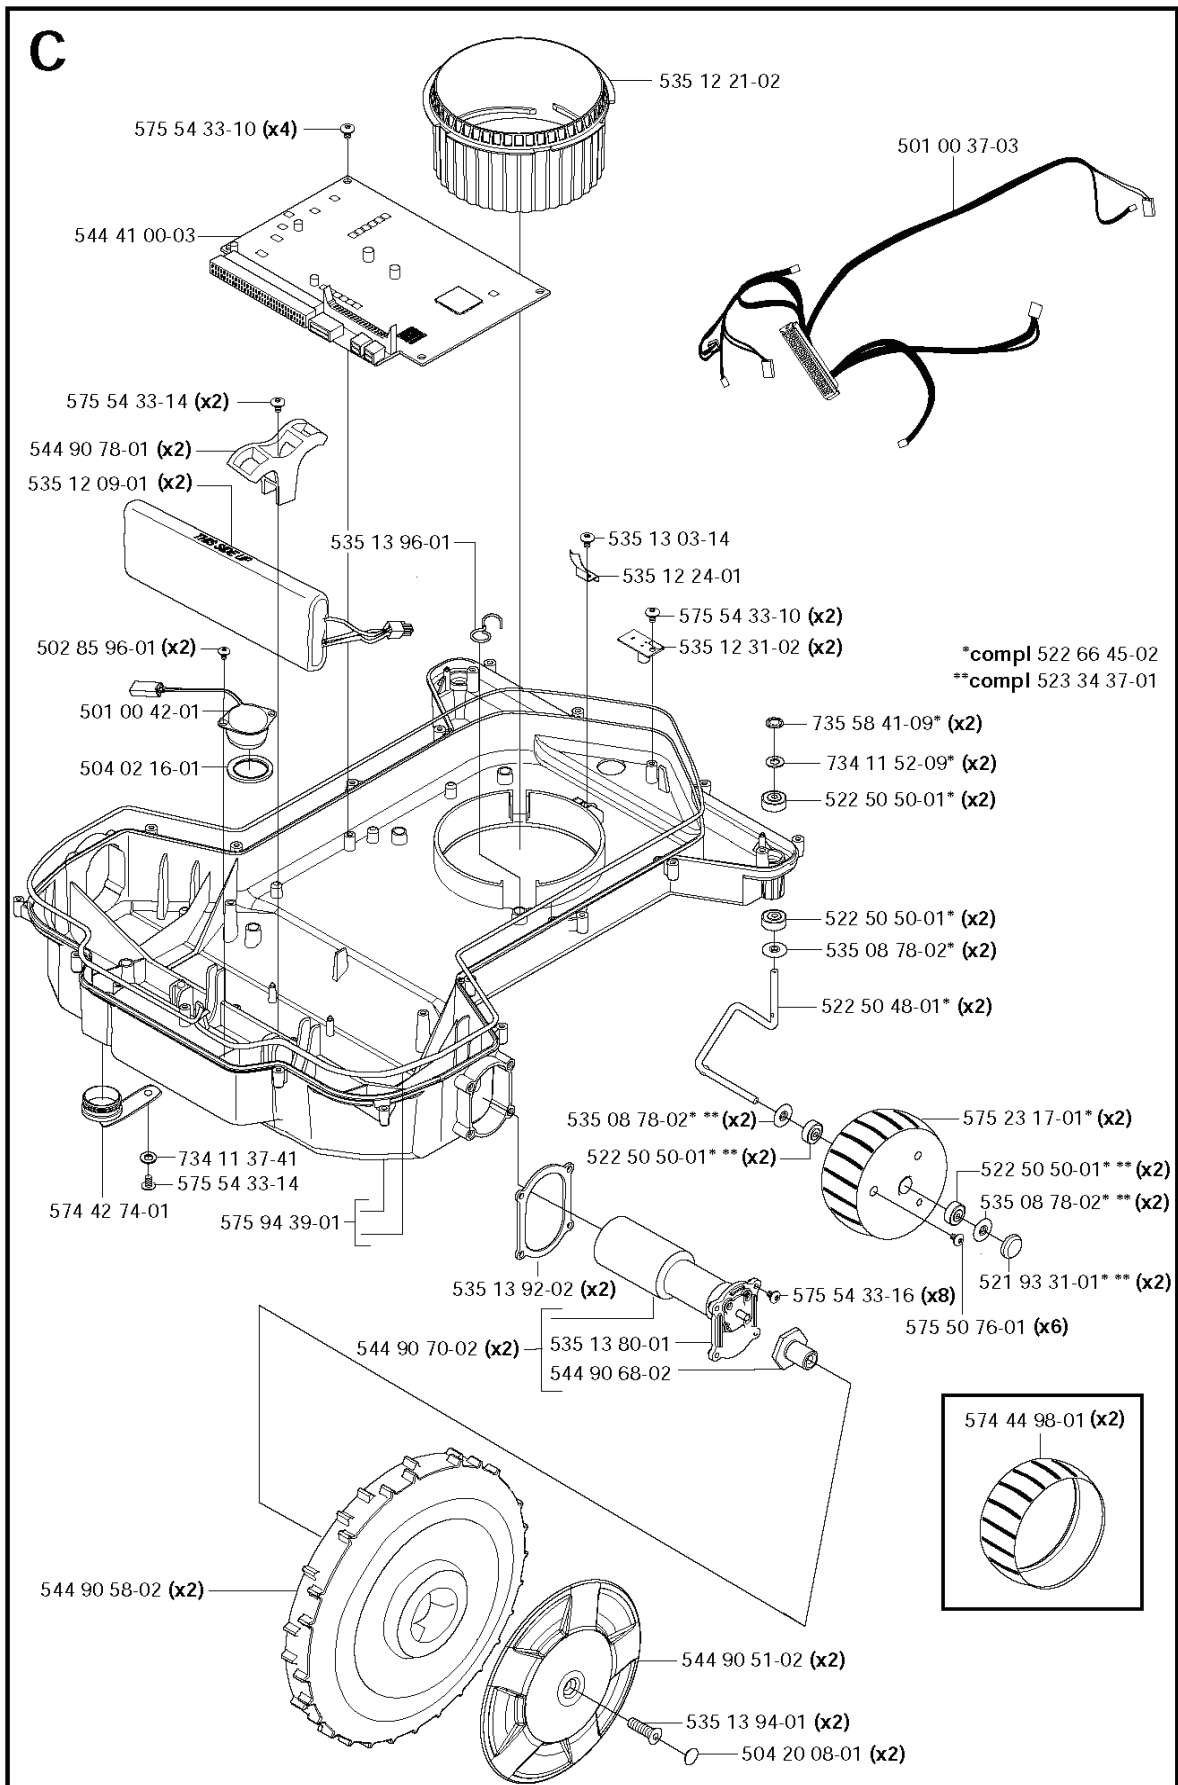

HUSQVARNA - SPARE PARTS CATALOGUE
ROBOTIC LAWN MOWERS: HUSQVARNA AUTOMOWER[®] 230
ACX

Spare parts list

SPARE PARTS LIST

ROBOTIC LAWN MOWERS

HUSQVARNA AUTOMOWER® 230 ACX

D

ROBOTIC LAWN MOWERS

PXM_REF	PXM_PARTNO	DESCRIPTION	PXM_REMARK	QTY.
535 12 23-01	535122301	RUBBER GAITERS		1
510 14 41-01	510144101	MOTOR BOWL		1
535 12 36-01	535123601	MOTOR ASSY		1
525 25 14-01	525251401	TIE WRAP		1
522 77 15-01	522771501	PLATE		1
575 54 33-14	575543314	SCREW		6
502 23 91-01	502239101	SCREW		4
734 11 37-41	734113741	WASHER		4
535 07 55-01	535075501	HUB		1
728 82 85-01	728828501	SCREW IHSETM		1
535 13 85-01	535138501	KIT		1
535 12 63-01	535126301	CUTTING DISC		1
535 12 64-01	535126401	HOUSING		1
535 13 05-01	535130501	SCREW		3
535 08 15-01	535081501	COVER WASHER		1
535 07 60-01	535076001	SCREW		1
535 08 25-01	535082501	GASKET		1
535 07 59-01	535075901	SKID PLATE		1
535 07 57-02	535075702	BALL BEARING		1
535 07 57-02	593080801	BALL BEARING	Tube 50 pcs	1
575 54 33-10	575543310	SCREW		4

E compl 574 90 20-02

ROBOTIC LAWN MOWERS

PXM_REF	PXM_PARTNO	DESCRIPTION	PXM_REMARK	QTY.
535 12 47-02	535124702	COVER		1
574 82 75-01	574827501	BODY		1
544 98 38-07	544983807	WIRING ASSY		1
535 12 44-01	535124401	HUB CAP		1
544 45 41-04	544454104	CIRCUIT BOARD ASSY		1
535 12 87-02	535128702	DIODE LENS		1
510 05 97-02	510059702	CONSOLE ASSY		1
575 54 33-10	575543310	SCREW		2
535 12 85-01	535128501	CONTACT		1
535 12 50-01	535125001	PEN		2
535 12 86-01	535128601	SPRING PLATE		2
575 23 16-01	575231601	CHARGING PLATE		1
575 54 33-14	575543314	SCREW		4